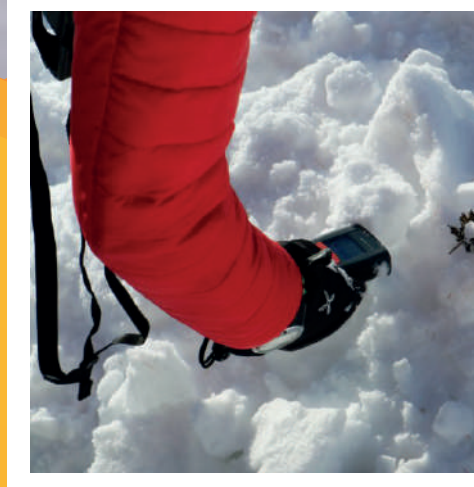

SICURI *in* MONTAGNA

La **“STAZIONE SILA CAMIGLIATELLO”**
del Soccorso Alpino e Speleologico della Calabria

ORGANIZZA

“SICURI SULLA NEVE 2020”

Giornata Nazionale dedicata alla prevenzione degli incidenti tipici della stagione invernale

19 GENNAIO 2020

Ore 8:30

Ritrovo Stazione San Nicola - Silvana Mansio

Ore 9:00

Partenza escursione per il Monte Volpintesta.

Escursione organizzata in collaborazione con il CAI Sezione di Cosenza “Giovanni Barracco”

Durante l'escursione i tecnici della

“STAZIONE SILA CAMIGLIATELLO”

del CNSAS Calabria

affronteranno argomenti di sicurezza in ambiente innevato con specifica attenzione alla PREVENZIONE.

**“SICURI
SULLA NEVE
2020”**