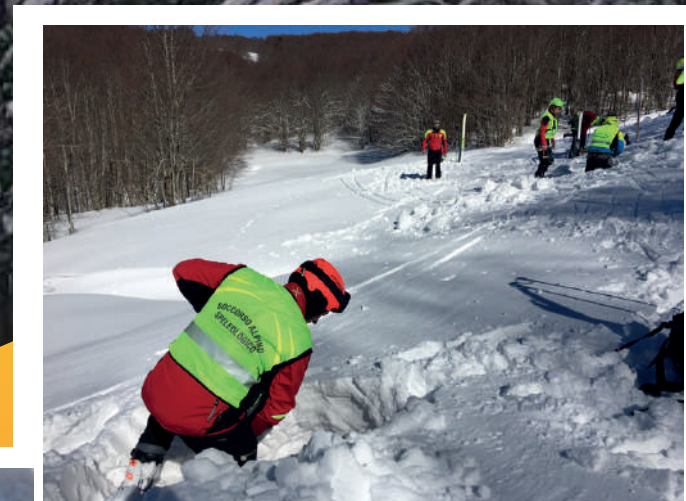

SICURI *in* MONTAGNA

La **“STAZIONE SILA CAMIGLIATELLO”**
del Soccorso Alpino e Speleologico della Calabria

ORGANIZZA

“SICURI SULLA NEVE 2020”

Giornata Nazionale dedicata alla prevenzione degli incidenti tipici della stagione invernale

19 GENNAIO 2020

Ore 8:30

Ritrovo Stazione San Nicola - Silvana Mansio

Ore 9:00

Partenza escursione per il Monte Volpintesta.

Escursione organizzata in collaborazione con il CAI Sezione di Cosenza “Giovanni Barracco”

Durante l'escursione i tecnici della

“STAZIONE SILA CAMIGLIATELLO”

del CNSAS Calabria

affronteranno argomenti di sicurezza in ambiente innevato con specifica attenzione alla PREVENZIONE.

**“SICURI
SULLA NEVE
2020”**

RITROVO ORE 8.30 - STAZIONE S. NICOLA-SILVANA MANSIO - DOMENICA 19 GENNAIO 2020