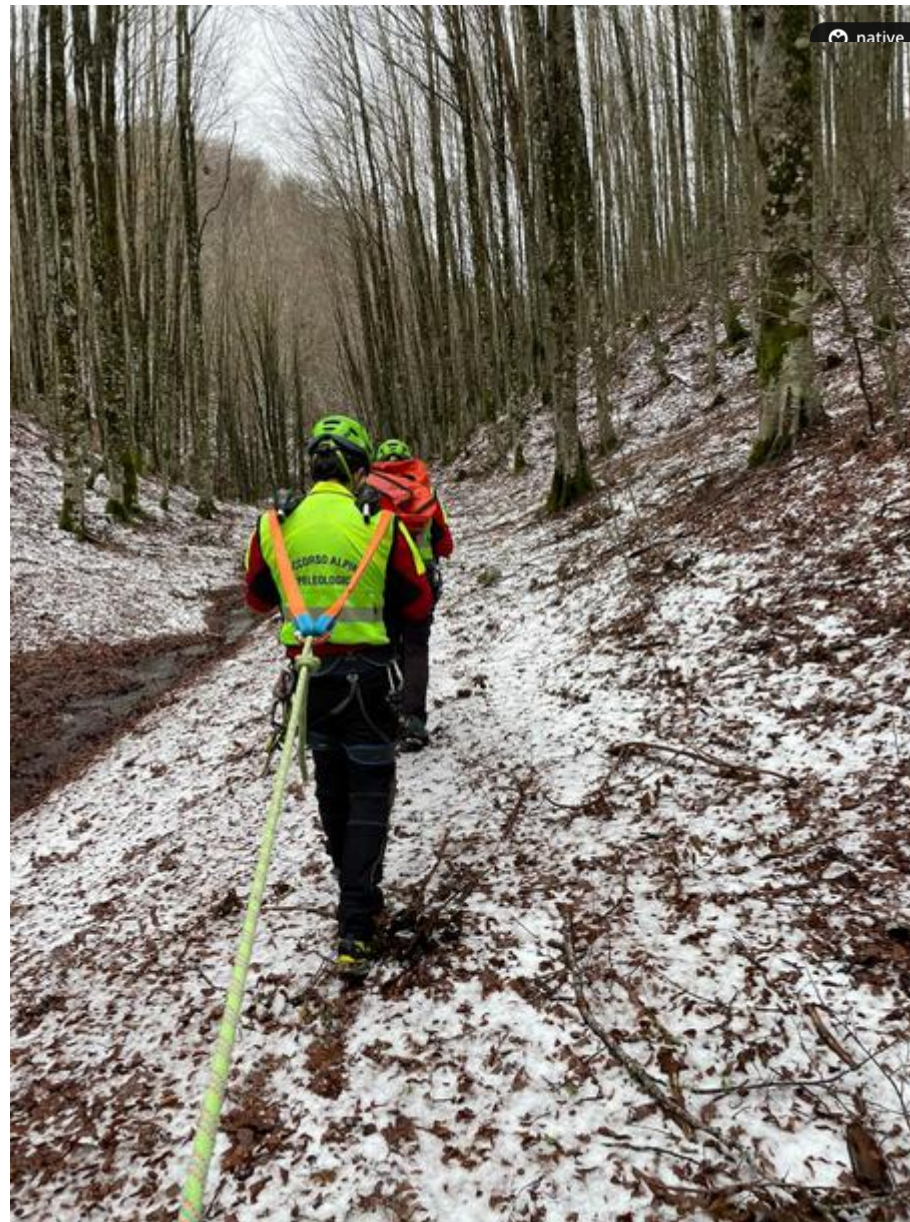

Escursionista s'infortuna su Pollino, arriva Soccorso alpino

Donna impossibilitata a muoversi per la frattura di una gamba

- **Redazione ANSA**

- CASTROVILLARI

11 febbraio 2021 - 19:06

- NEWS

[Suggerisci](#)

Risparmi fino a 501€ in
due anni.

[Scopri di più](#)

- RIPRODUZIONE RISERVATA

CLICCA PER
INGRANDIRE

(ANSA) - CASTROVILLARI, 11 FEB - Nella tarda mattinata di oggi il Soccorso Alpino e speleologico della Calabria ha ricevuto una chiamata per intervenire nella zona dei Piani di San Vincenzo/Piano di Novacco, nel Parco nazionale del Pollino, dove un'escursionista era rimasta bloccata a causa della frattura di una gamba. A dare l'allarme un compagno di escursione della donna.

Sul posto si è recata una squadra della Stazione Pollino, i cui componenti hanno prontamente immobilizzato e imbarellato l'infortunata, che è stata poi presa in consegna dal personale del 118. (ANSA).