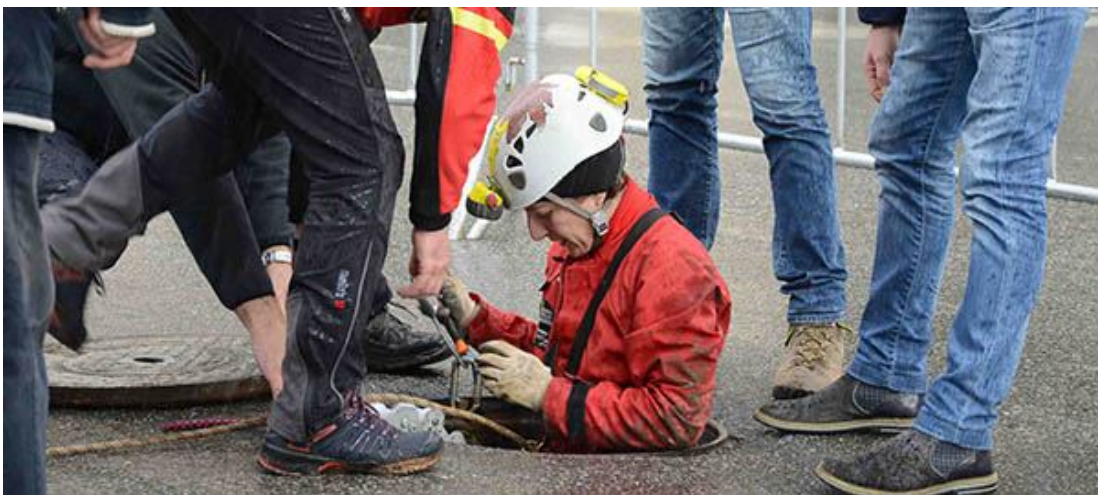

## Voragine a Vibo, avviata la mappatura dei canali sotterranei (FOTO)

🕒 12/02/2016 16:37

📁 Cronaca, Senza categoria, Ultim'ora Home, Vibo Valentia

🔗 Protezione

civile, speleologi, vibo

Da questa mattina al lavoro un gruppo di speleologi sotto la supervisione del leader regionale della Protezione civile Carlo Tansi

Avviato dalla Protezione civile il monitoraggio finalizzato alla mappatura di tutti i canali sotterranei esistenti nella città di Vibo, molti dei quali risalenti, a quanto pare, all'epoca borbonica. Le operazioni condotte da una squadra di speleologi, in via Carlo Parisi, teatro della spaventosa voragine dello scorso 15 gennaio e nei dintorni, alla presenza del responsabile regionale della Protezione civile stessa Carlo Tansi e dei Vigili Urbani del Comando municipale.