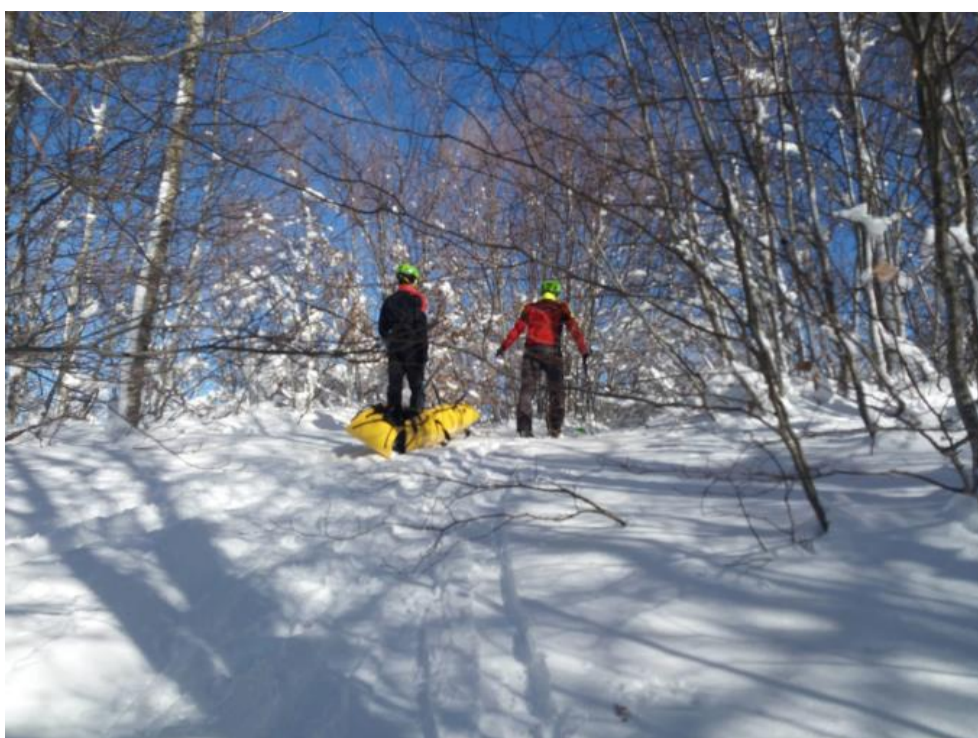

© 10 gennaio 2022 17:12

Torna, domenica 16 gennaio 2022, "Sicuri con la Neve", la giornata nazionale dedicata alla prevenzione degli incidenti tipici della stagione invernale. L'iniziativa fa parte del progetto SICURI in MONTAGNA che il CNSAS (Corpo Nazionale Soccorso Alpino e Speleologico), con il Club Alpino Italiano, dedicano alla prevenzione.

FCCC

CORSO DI QUALIFICA PROFESSIONALE
Operatore Socio Sanitario
autorizzato dalla Regione Calabria

Il 16 gennaio, in 3 diverse località montane della Calabria: **Gambarie (comune di Santo Stefano in Aspromonte -RC)**, nel Parco Nazionale d'Aspromonte; **Monte Botte Donato (comune di Casali del Manco - CS)** e **Camigliatello Silano (comune di Spezzano della Sila - CS)**, entrambe nel Parco Nazionale della Sila, saranno organizzate simulazioni di ricerca di travolto in valanga con l'utilizzo di dispositivi ARTVA, di soccorso su pista ed una ciaspolata.